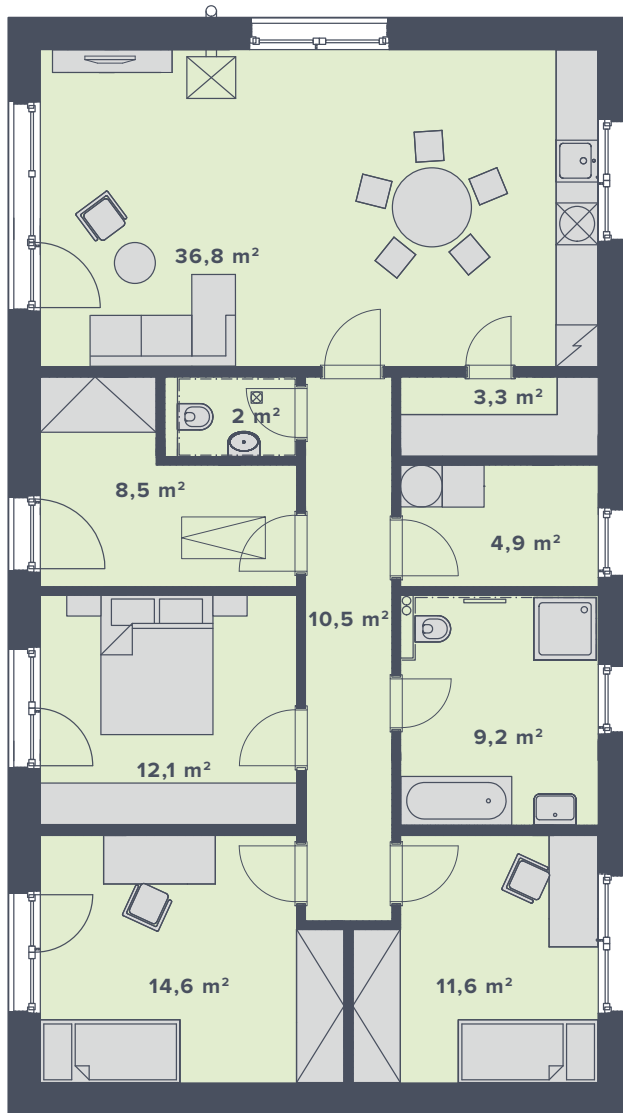

4+kk | 169,3 m<sup>2</sup>

Uvedené výmery jsou orientační a slouží pro základní představu o rozměrech uspořádání domu.  
Uvedené výmery se takto mohou mírně lišit od výměr realizované stavby v návaznosti na drobné konstrukční změny dané stavby.

TYP DOMU	FAMILY L+
VNITŘNÍ DISPOZICE	4+kk
CELKOVÁ UŽITNÁ PLOCHA	169,3 m <sup>2</sup>

KONTAKT  
tel.: +420 604 98 28 48 | e-mail: info@knoviz22.cz  
www.knoviz22.cz