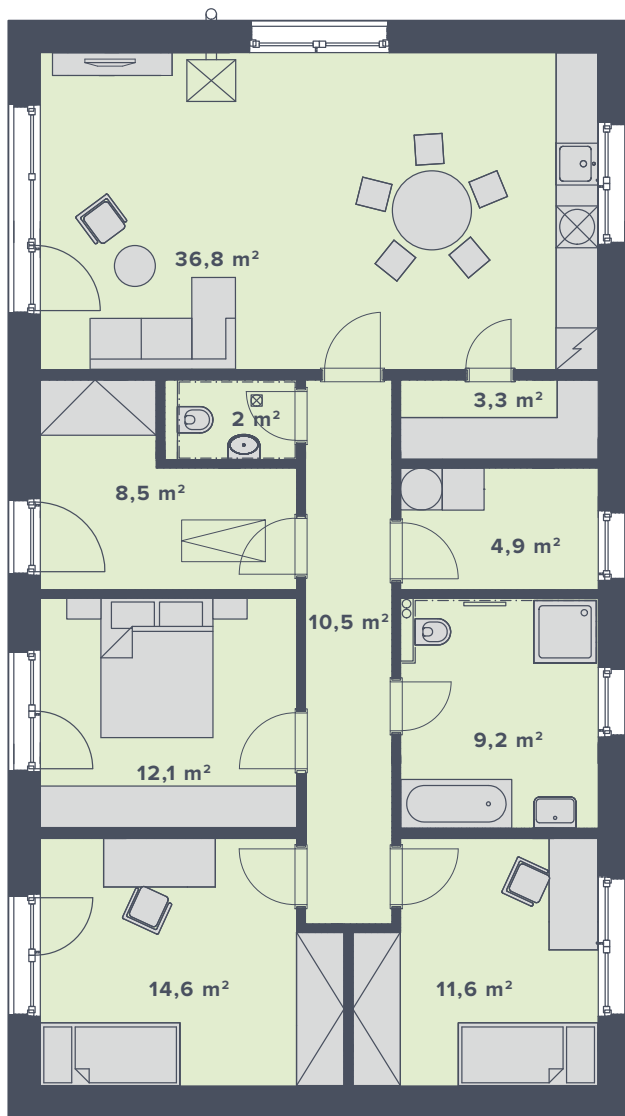

01 | 4+kk | 169,3 m²

Uvedené výmery jsou orientační a slouží pro základní představu o rozměrech uspořádání domu.
Uvedené výmery se takto mohou mírně lišit od výměr realizované stavby v návaznosti na drobné konstrukční změny dané stavby.

TYP DOMU	FAMILY L+
ORIENTACE	JV, SZ
ČÍSLO DOMU	01
VNITŘNÍ DISPOZICE	4+kk
CELKOVÁ UŽITNÁ PLOCHA	169,3 m ²

KONTAKT
tel.: +420 604 98 28 48 | e-mail: info@knoviz22.cz
www.knoviz22.cz