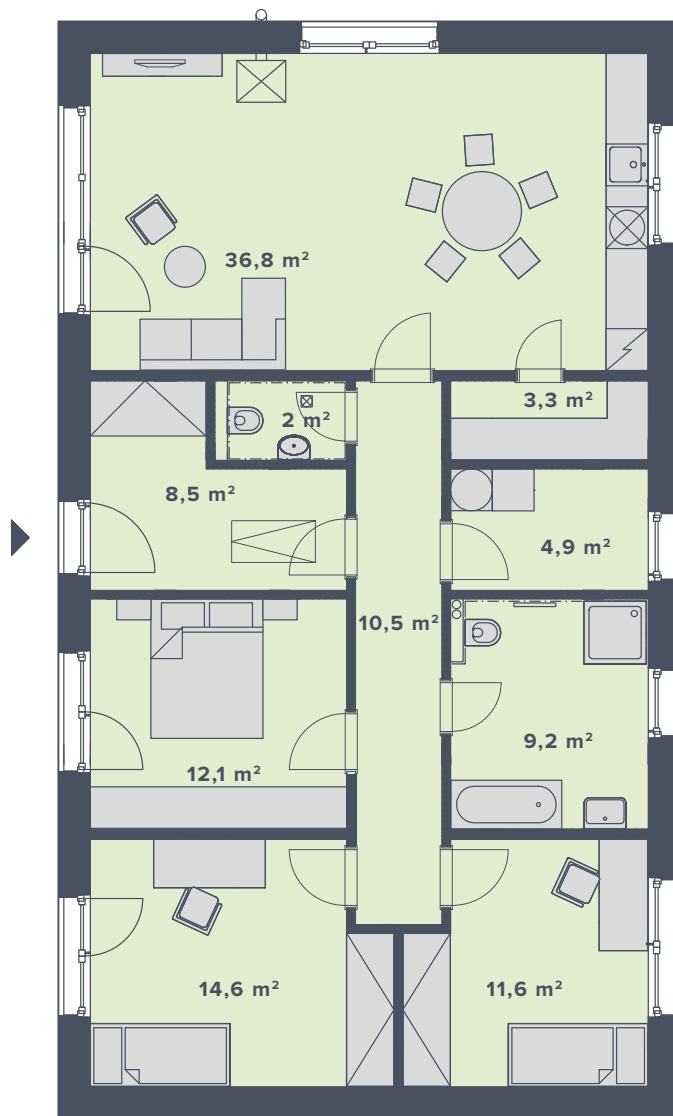

05 | 4+kk | 113,5 m²

0 5 m

Uvedené rozměry jsou orientační a slouží pro základní představu o rozměrech uspořádání domu.
Uvedené rozměry se takto mohou mírně lišit od rozměrů realizované stavby v návaznosti na drobné konstrukční změny dané stavby.

TYP DOMU	FAMILY L
ORIENTACE	JV, SZ
ČÍSLO DOMU	05
VNITŘNÍ DISPOZICE	4+kk
CELKOVÁ UŽITNÁ PLOCHA	113,5 m ²

KONTAKT

tel.: +420 604 98 28 48 | e-mail: info@knoviz22.cz
www.knoviz22.cz