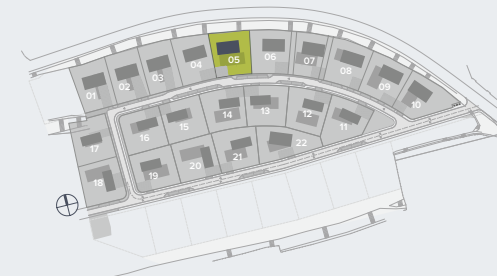

05 | 4+kk | 113,5 m²

0 5 m

Uvedené rozměry jsou orientační a slouží pro základní představu o rozměrech uspořádání domu.
Uvedené rozměry se takto mohou mírně lišit od rozměrů realizované stavby v návaznosti na drobné konstrukční změny dané stavby.

TYP DOMU	FAMILY L
ORIENTACE	JV, SZ
ČÍSLO DOMU	05
VNITŘNÍ DISPOZICE	4+kk
CELKOVÁ UŽITNÁ PLOCHA	113,5 m ²

KONTAKT

tel.: +420 604 98 28 48 | e-mail: info@knoviz22.cz
www.knoviz22.cz