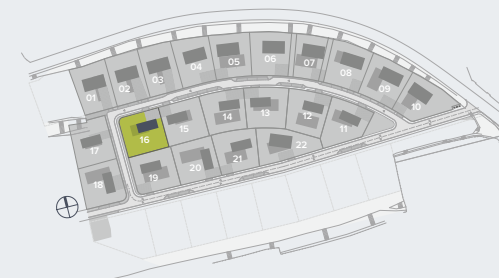

16 | 5+kk | 146,9 m²

1.NP

2.NP

0 5 m

Uvedené rozměry jsou orientační a slouží pro základní představu o rozměrech uspořádání domu.
Uvedené rozměry se takto mohou lišit od rozměrů realizované stavby v návaznosti na drobné konstrukční změny dané stavby.

TYP DOMU	FAMILY XL
ORIENTACE	JV, SZ
ČÍSLO DOMU	16
VNITŘNÍ DISPOZICE	5+kk
CELKOVÁ UŽITNÁ PLOCHA	146,9 m ²

KONTAKT

tel.: +420 604 98 28 48 | e-mail: info@knoviz22.cz
www.knoviz22.cz