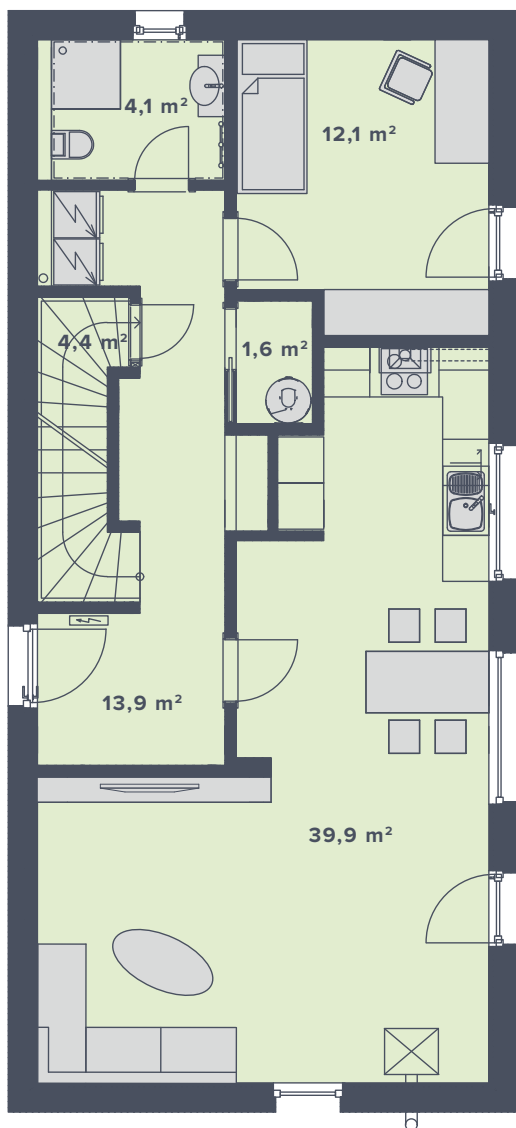

16 | 5+kk | 146,9 m²

1.NP

2.NP

0 5 m

Uvedené rozměry jsou orientační a slouží pro základní představu o rozměrech uspořádání domu.
Uvedené rozměry se takto mohou lišit od rozměrů realizované stavby v návaznosti na drobné konstrukční změny dané stavby.

TYP DOMU	FAMILY XL
ORIENTACE	JV, SZ
ČÍSLO DOMU	16
VNITŘNÍ DISPOZICE	5+kk
CELKOVÁ UŽITNÁ PLOCHA	146,9 m ²

KONTAKT

tel.: +420 604 98 28 48 | e-mail: info@knoviz22.cz
www.knoviz22.cz