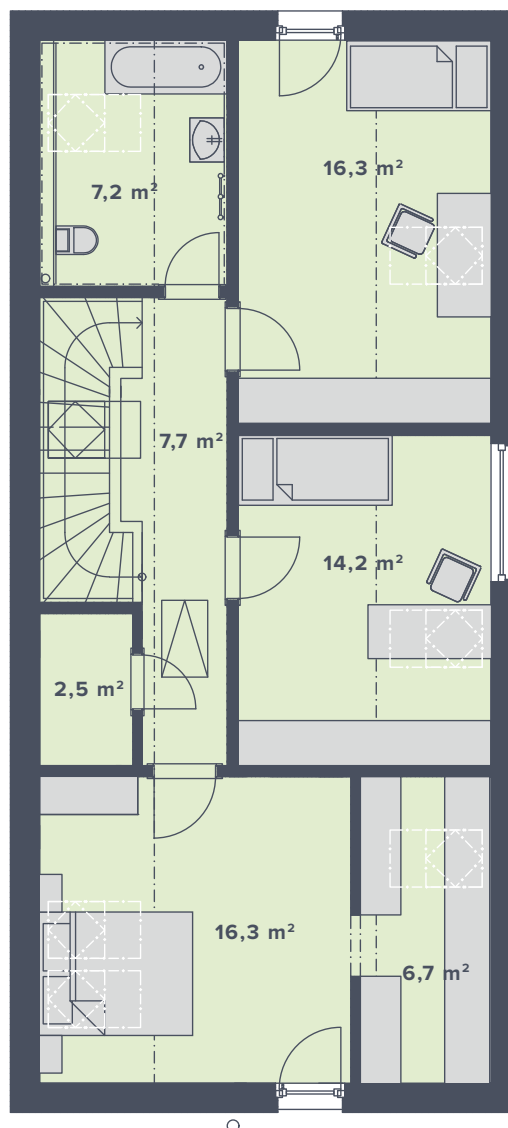

16 | 5+kk | 146,9 m²

1.NP

2.NP

0 5 m

Uvedené rozměry jsou orientační a slouží pro základní představu o rozměrech uspořádání domu.
Uvedené rozměry se takto mohou lišit od rozměrů realizované stavby v návaznosti na drobné konstrukční změny dané stavby.

TYP DOMU	FAMILY XL
ORIENTACE	JV, SZ
ČÍSLO DOMU	16
VNITŘNÍ DISPOZICE	5+kk
CELKOVÁ UŽITNÁ PLOCHA	146,9 m ²

KONTAKT

tel.: +420 604 98 28 48 | e-mail: info@knoviz22.cz
www.knoviz22.cz