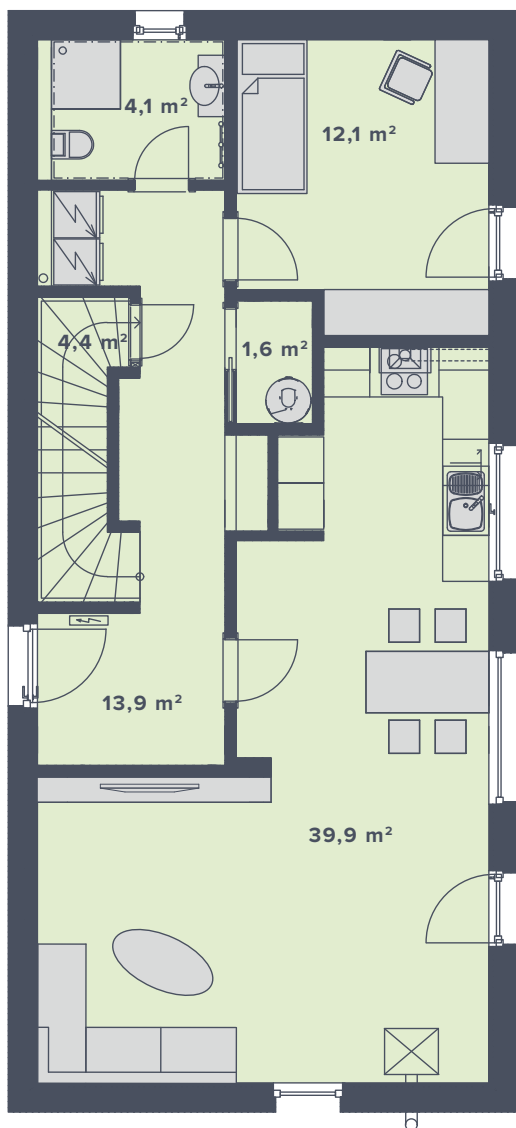

17 | 5+kk | 146,9 m²

1.NP

2.NP

0  5 m

Uvedené rozměry jsou orientační a slouží pro základní představu o rozměrech uspořádání domu.

Uvedené rozměry se takto mohou lišit od rozměrů realizované stavby v návaznosti na drobné konstrukční změny dané stavby.

TYP DOMU	FAMILY XL
ORIENTACE	JV, SZ
ČÍSLO DOMU	17
VNITŘNÍ DISPOZICE	5+kk
CELKOVÁ UŽITNÁ PLOCHA	146,9 m ²

KONTAKT

tel.: +420 604 98 28 48 | e-mail: info@knoviz22.cz
www.knoviz22.cz