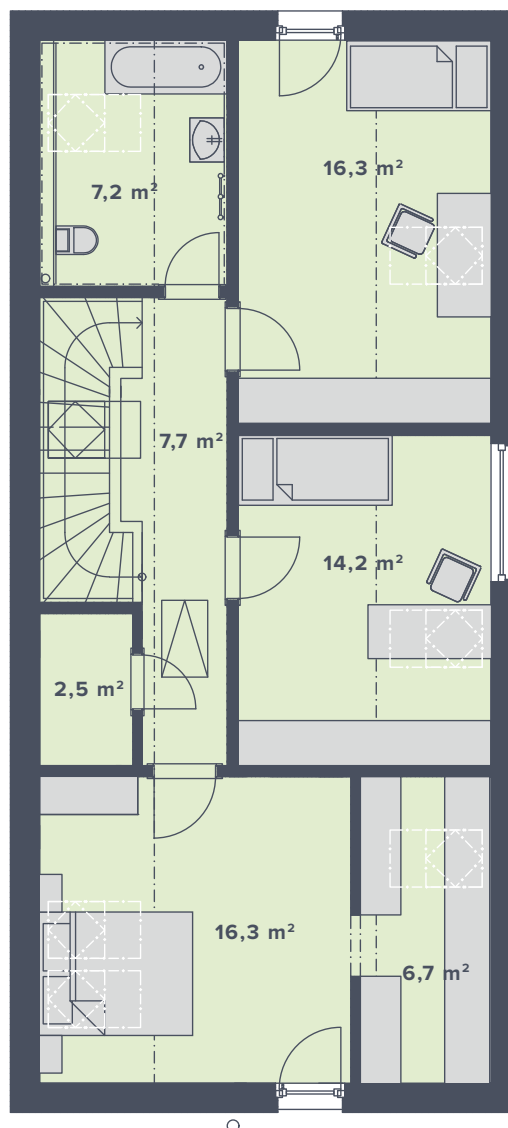

17 | 5+kk | 146,9 m²

1.NP

2.NP

0  5 m

Uvedené rozměry jsou orientační a slouží pro základní představu o rozměrech uspořádání domu.

Uvedené rozměry se takto mohou lišit od rozměrů realizované stavby v návaznosti na drobné konstrukční změny dané stavby.

TYP DOMU	FAMILY XL
ORIENTACE	JV, SZ
ČÍSLO DOMU	17
VNITŘNÍ DISPOZICE	5+kk
CELKOVÁ UŽITNÁ PLOCHA	146,9 m ²

KONTAKT

tel.: +420 604 98 28 48 | e-mail: info@knoviz22.cz
www.knoviz22.cz