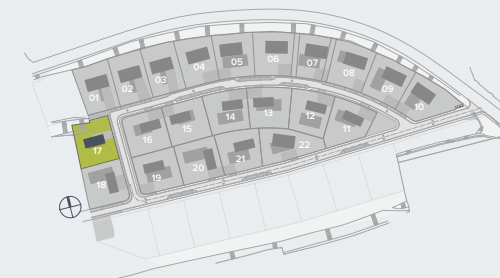

17 | 5+kk | 146,9 m²

1.NP

2.NP

0  5 m

Uvedené rozměry jsou orientační a slouží pro základní představu o rozměrech uspořádání domu.

Uvedené rozměry se takto mohou lišit od rozměrů realizované stavby v návaznosti na drobné konstrukční změny dané stavby.

TYP DOMU	FAMILY XL
ORIENTACE	JV, SZ
ČÍSLO DOMU	17
VNITŘNÍ DISPOZICE	5+kk
CELKOVÁ UŽITNÁ PLOCHA	146,9 m ²

KONTAKT

tel.: +420 604 98 28 48 | e-mail: info@knoviz22.cz
www.knoviz22.cz