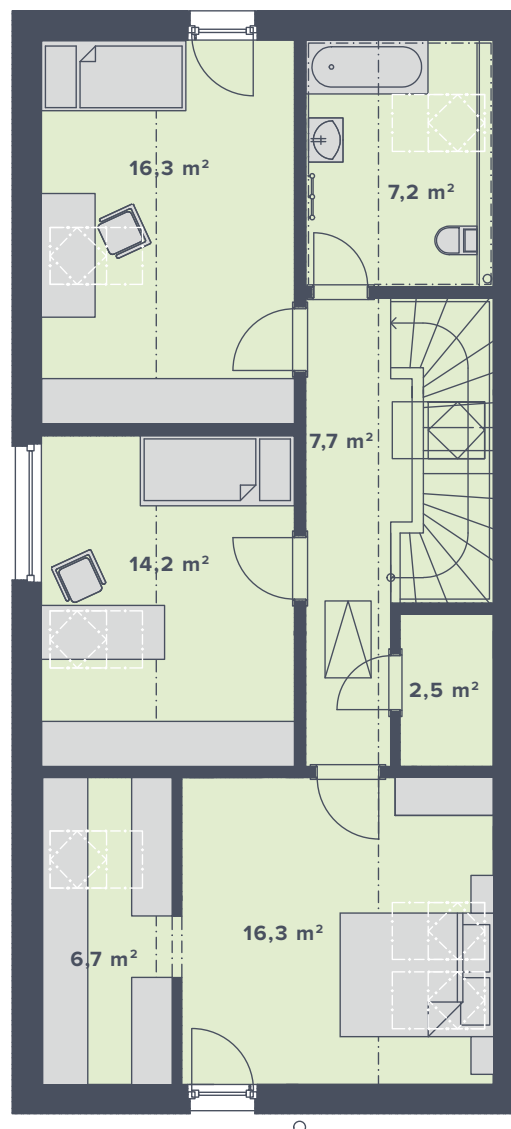

**18** | 5+kk | 146,9 m<sup>2</sup>

1.NP

2.NP

Uvedené rozměry jsou orientační a slouží pro základní představu o rozměrech uspořádání domu.  
Uvedené rozměry se takto mohou lišit od rozměrů realizované stavby v návaznosti na drobné konstrukční změny dané stavby.

TYP DOMU	FAMILY XL
ORIENTACE	JV, SZ
ČÍSLO DOMU	18
VNITŘNÍ DISPOZICE	5+kk
CELKOVÁ UŽITNÁ PLOCHA	146,9 m <sup>2</sup>

**KONTAKT**  
tel.: +420 604 98 28 48 | e-mail: info@knoviz22.cz  
[www.knoviz22.cz](http://www.knoviz22.cz)