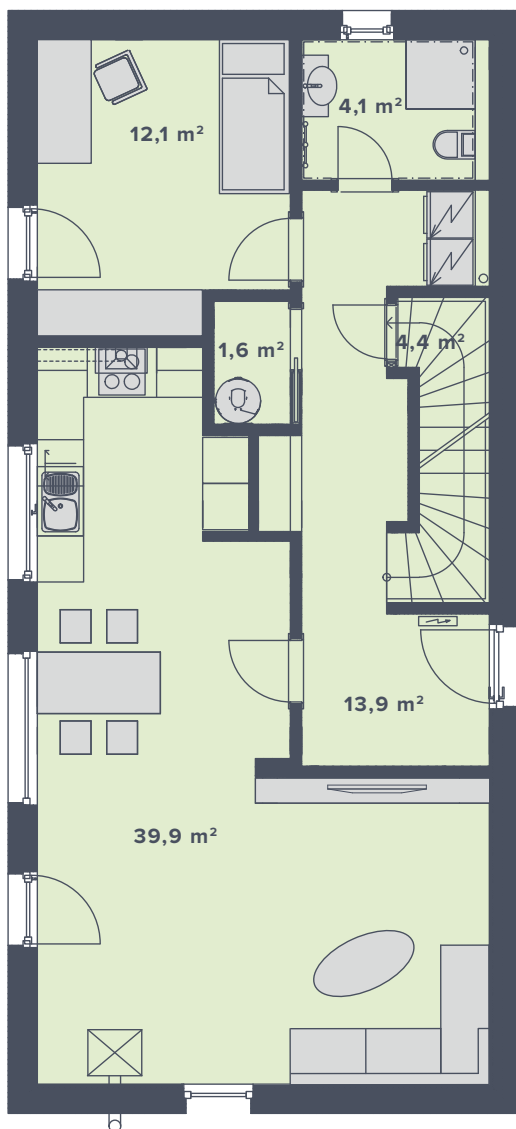

**18** | 5+kk | 146,9 m<sup>2</sup>

1.NP

2.NP

Uvedené rozměry jsou orientační a slouží pro základní představu o rozměrech uspořádání domu.  
Uvedené rozměry se takto mohou lišit od rozměrů realizované stavby v návaznosti na drobné konstrukční změny dané stavby.

TYP DOMU	FAMILY XL
ORIENTACE	JV, SZ
ČÍSLO DOMU	18
VNITŘNÍ DISPOZICE	5+kk
CELKOVÁ UŽITNÁ PLOCHA	146,9 m <sup>2</sup>

**KONTAKT**  
tel.: +420 604 98 28 48 | e-mail: info@knoviz22.cz  
[www.knoviz22.cz](http://www.knoviz22.cz)