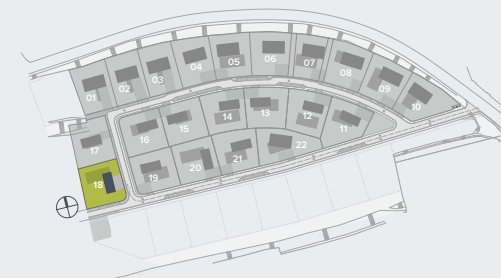

**18** | 5+kk | 146,9 m<sup>2</sup>

1.NP

2.NP

Uvedené rozměry jsou orientační a slouží pro základní představu o rozměrech uspořádání domu.  
Uvedené rozměry se takto mohou lišit od rozměrů realizované stavby v návaznosti na drobné konstrukční změny dané stavby.

TYP DOMU	FAMILY XL
ORIENTACE	JV, SZ
ČÍSLO DOMU	18
VNITŘNÍ DISPOZICE	5+kk
CELKOVÁ UŽITNÁ PLOCHA	146,9 m <sup>2</sup>

**KONTAKT**  
tel.: +420 604 98 28 48 | e-mail: info@knoviz22.cz  
[www.knoviz22.cz](http://www.knoviz22.cz)