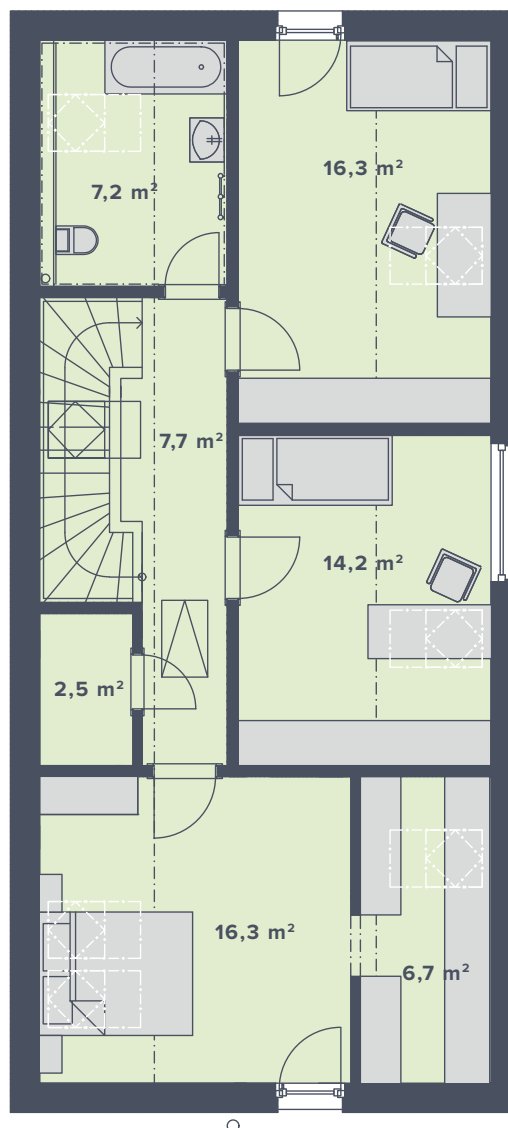

19 | 5+kk | 146,9 m²

1.NP

2.NP

0 5 m

Uvedené vřmřry jsou orientační a slouřř pro základní představu o rozmřřrech uspořřdání domu.
Uvedené vřmřry se takto mohou liřřit od vřmřř realizované stavby v nřvaznosti na drobnř konstrukční zmřřny danř stavby.

TYP DOMU	FAMILY XL
ORIENTACE	JV, SZ
ČÍSLO DOMU	19
VNITŘNÍ DISPOZICE	5+kk
CELKOVÁ UŽITNÁ PLOCHA	146,9 m ²

KONTAKT

tel.: +420 604 98 28 48 | e-mail: info@knoviz22.cz
www.knoviz22.cz