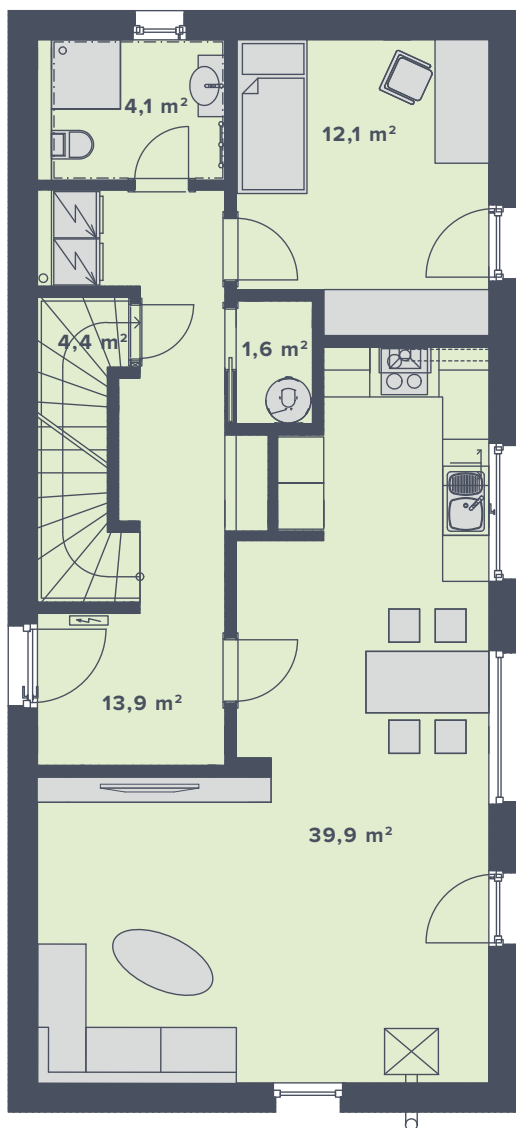

19 | 5+kk | 146,9 m²

1.NP

2.NP

0 5 m

Uvedené vřmřry jsou orientační a slouřř pro základní představu o rozmřřrech uspořřdání domu.
Uvedené vřmřry se takto mohou liřřit od vřmřř realizované stavby v nřvaznosti na drobnř konstrukční zmřřny danř stavby.

TYP DOMU	FAMILY XL
ORIENTACE	JV, SZ
ČÍSLO DOMU	19
VNITŘNÍ DISPOZICE	5+kk
CELKOVÁ UŽITNÁ PLOCHA	146,9 m ²

KONTAKT

tel.: +420 604 98 28 48 | e-mail: info@knoviz22.cz
www.knoviz22.cz