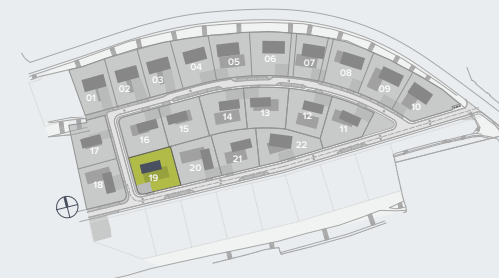

19 | 5+kk | 146,9 m²

1.NP

2.NP

0 5 m

Uvedené vřmřry jsou orientační a slouřř pro základní představu o rozmřřrech uspořřdání domu.
Uvedené vřmřry se takto mohou liřřit od vřmřř realizované stavby v nřvaznosti na drobnř konstrukční zmřřny danř stavby.

TYP DOMU	FAMILY XL
ORIENTACE	JV, SZ
ČÍSLO DOMU	19
VNITŘNÍ DISPOZICE	5+kk
CELKOVÁ UŽITNÁ PLOCHA	146,9 m ²

KONTAKT

tel.: +420 604 98 28 48 | e-mail: info@knoviz22.cz
www.knoviz22.cz