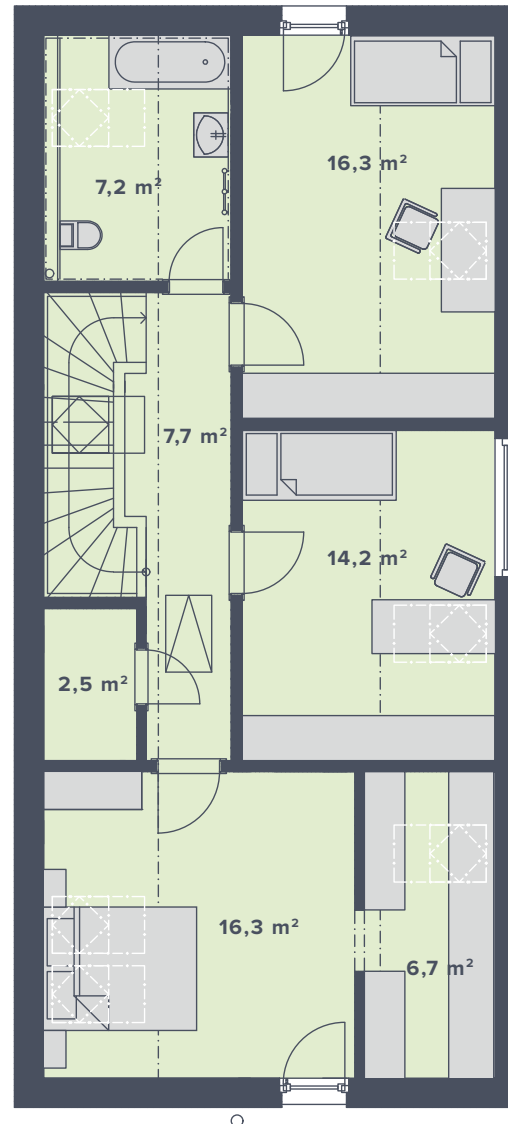

5+kk | 146,9 m²

1.NP

2.NP

TYP DOMU	FAMILY XL
VNITŘNÍ DISPOZICE	5+kk
CELKOVÁ UŽITNÁ PLOCHA	146,9 m ²

Uvedené vřmery jsou orientační a slouží pro základní představu o rozměrech uspořádaní domu.
Uvedené vřmery se takto mohou lišit od vřmery realizované stavby v návaznosti na drobné konstrukční změny dané stavby.