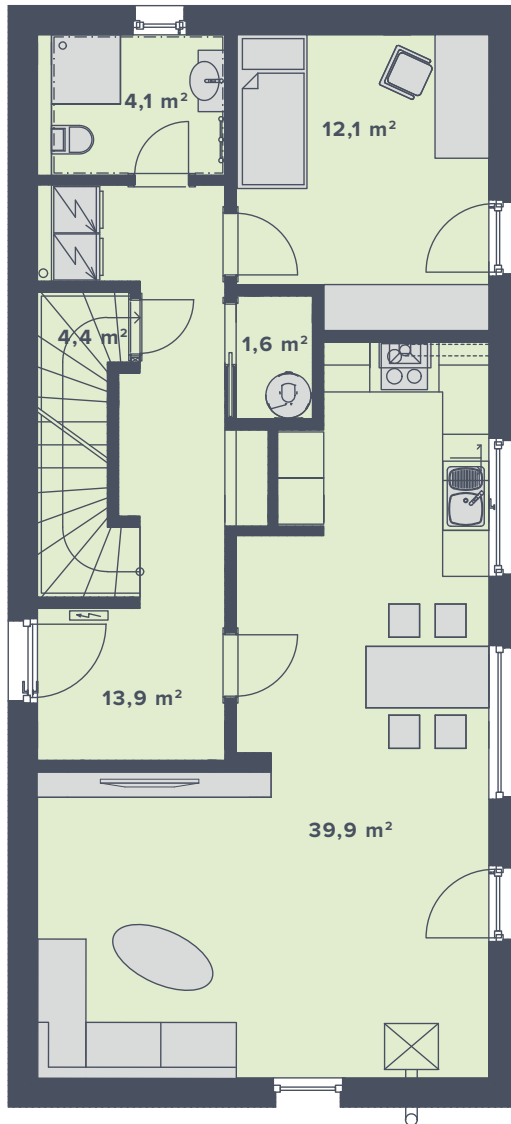

5+kk | 146,9 m²

1.NP

2.NP

TYP DOMU	FAMILY XL
VNITŘNÍ DISPOZICE	5+kk
CELKOVÁ UŽITNÁ PLOCHA	146,9 m ²

Uvedené vřmery jsou orientační a slouží pro základní představu o rozměrech uspořádaní domu.
Uvedené vřmery se takto mohou lišit od vřmery realizované stavby v návaznosti na drobné konstrukční změny dané stavby.