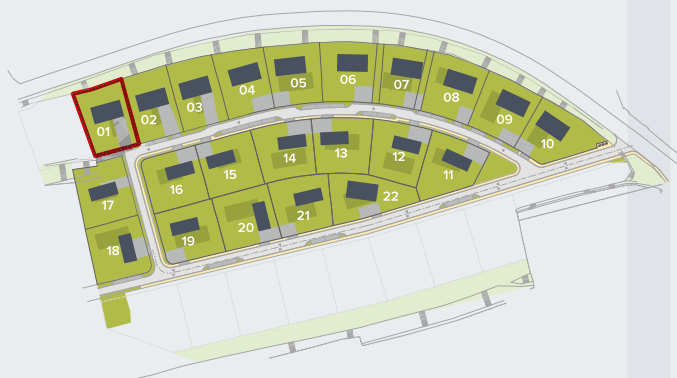

0  5 m

Uvedené rozměry jsou orientační a slouží pro základní představu o rozměrech uspořádání domu. Uvedené rozměry se takto mohou mírně lišit od rozměrů realizované stavby v návaznosti na drobné konstrukční změny dané stavby.

typ domu: **FAMILY L+**
vnitřní dispozice: **4+kk**
celková užitná plocha: **169,3 m²**