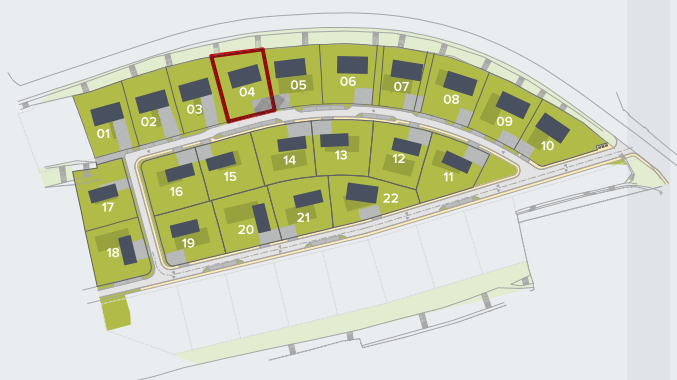

0  5 m

Uvedené rozměry jsou orientační a slouží pro základní představu o rozměrech uspořádání domu. Uvedené rozměry se takto mohou mírně lišit od rozměrů realizované stavby v návaznosti na drobné konstrukční změny dané stavby.

typ domu: **FAMILY L**

vnitřní dispozice: **4+kk**

celková užitná plocha: **113,5 m²**