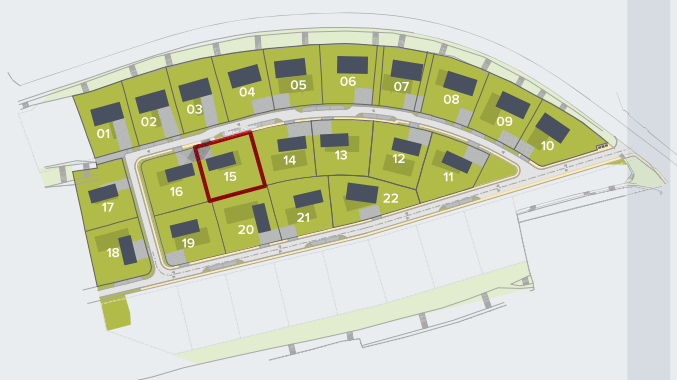

**1.NP**

**2.NP**

0 5 m

Uvedené rozměry jsou orientační a slouží pro základní představu o rozměrech uspořádání domu. Uvedené rozměry se takto mohou mírně lišit od rozměrů realizované stavby v návaznosti na drobné konstrukční změny dané stavby.

typ domu: ..... **FAMILY XL**  
vnitřní dispozice: ..... **5+kk**  
celková užitná plocha: ..... **146,9 m<sup>2</sup>**