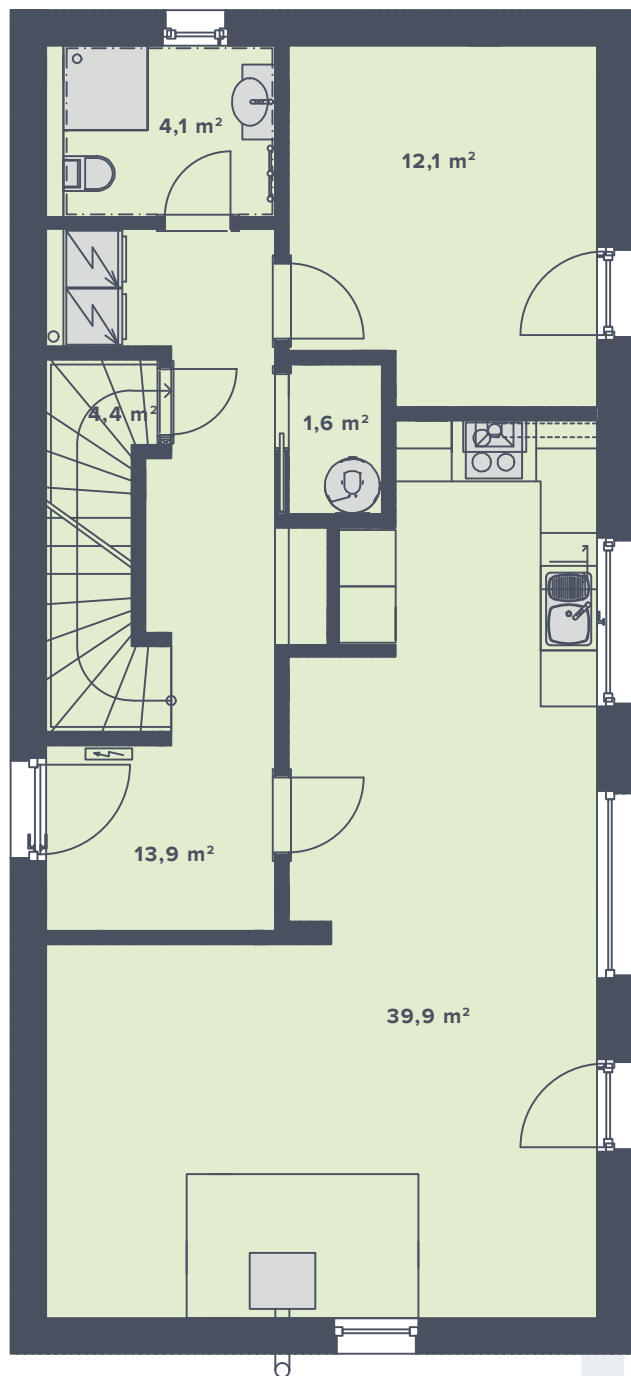

**1.NP**

**2.NP**

0 5 m

Uvedené rozměry jsou orientační a slouží pro základní představu o rozměrech uspořádání domu. Uvedené rozměry se takto mohou mírně lišit od rozměrů realizované stavby v návaznosti na drobné konstrukční změny dané stavby.

typ domu: ..... **FAMILY XL**  
vnitřní dispozice: ..... **5+kk**  
celková užitná plocha: ..... **146,9 m<sup>2</sup>**