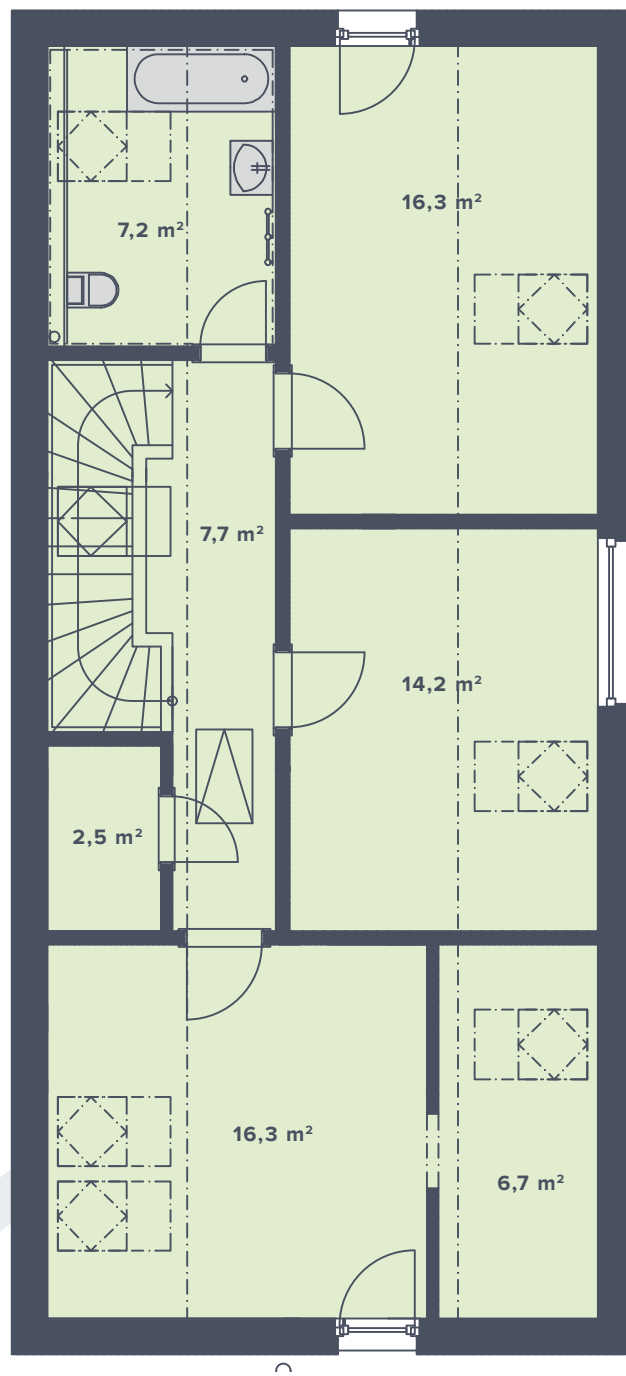

**1.NP**

**2.NP**

0 5 m

Uvedené rozměry jsou orientační a slouží pro základní představu o rozměrech uspořádání domu. Uvedené rozměry se takto mohou mírně lišit od rozměrů realizované stavby v návaznosti na drobné konstrukční změny dané stavby.

typ domu: ..... **FAMILY XL**  
vnitřní dispozice: ..... **5+kk**  
celková užitná plocha: ..... **146,9 m<sup>2</sup>**